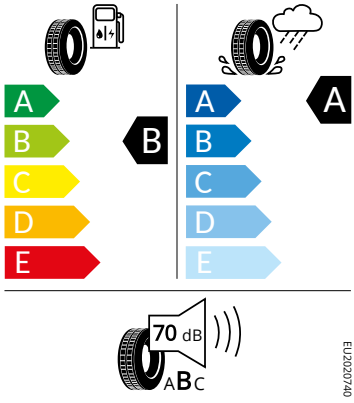

## Energetické štítky pneumatik

- Bridgestone 205/50 R17

Bridgestone 13650

205/50 R17 C1

- Goodyear 205/50 R17

Goodyear 546233

205/50 R17 C1

- NEXEN 205/50 R17