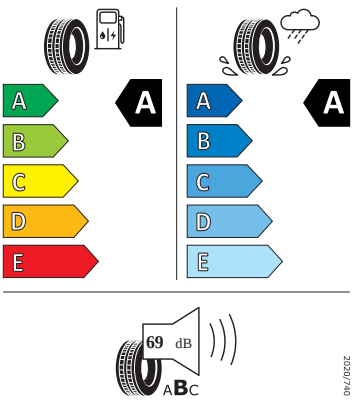

Kola a pneumatiky

- Nepřímá kontrola tlaku v pneumatikách
- Nyota 16" stříbrná
- Pneumatiky 205/55 R16 91V
- Rezervní kolo (neplnohodnotné)
- Krytky šroubů kol

Motor a převodovka

- Systém Start/Stop

Vnitřní vybavení

- Multifunkční kožený volant

Energetické štítky pneumatik

- Nexen 205/55 R16

NEXENTIRE 18133

205/55R16 91 V C1

- Bridgestone 205/55 R16

BRIDGESTONE 13233

205/55 R16 91 V C1