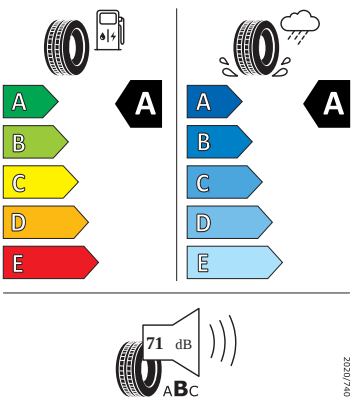

Kola a pneumatiky

- Nepřímá kontrola tlaku v pneumatikách
- Nyota 16" stříbrná
- Pneumatiky 205/55 R16 91V
- Rezervní kolo (neplnohodnotné)
- Krytky šroubů kol

Motor a převodovka

- Systém Start/Stop

Vnitřní vybavení

- Multifunkční kožený volant

Energetické štítky pneumatik

- Nexen 205/55 R16

NEXENTIRE 18133

205/55R16 91 V C1

- Bridgestone 205/55 R16

BRIDGESTONE 13233

205/55 R16 91 V C1